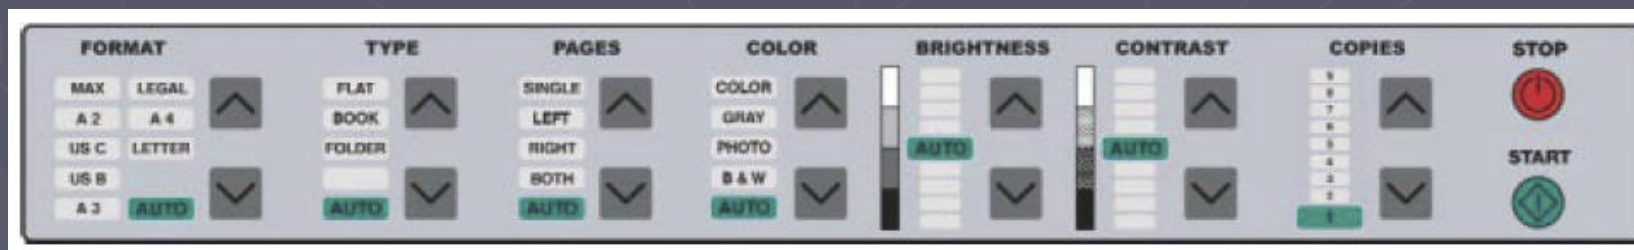

LM ● ● ●
ISC ● ●
LIMIS

Skenavimo proceso valdymas

- ▶ Skeneriu veiksmus galima atlikti naudojant skenerio valdymo skydelį arba kompiuteryje įdiegtą programinę įrangą **BCS-2**

LM ● ● ●
ISC ● ●
LIMIS

Skenavimo parametrų nustatymas

Settings for Bookeye-Color

Information:

Firmware-Version: 3.76

Serial-Number: BE2-SCL-R2-PLUS-00300596b4fe

BE2-SCL-R2-Plus DHCP Off

IP-Address: 192.168.6.3

Subnet-Mask: 255.255.255.0

Gateway: 192.168.6.1