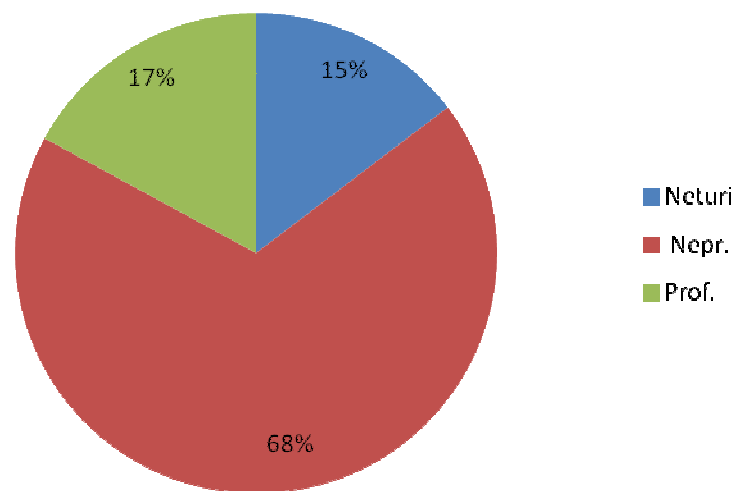

Savivaldybių, žinybiniai ir kiti

Foto įranga (1)

Fotoaparatas: SLR tipo (“veidrodinė”)

Keičiama optika (objektyvai)

Galimybė fotografuoti RAW formatu

Pvz.: CANON EOS 550D su 18 - 135 mm kintamo židinio objektyvu ~3000Lt