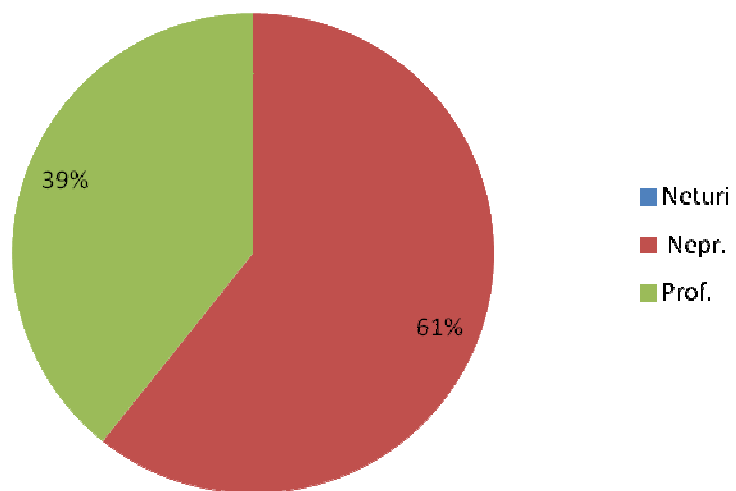

Skenavimo raiška: min 2400 x 4800 dpi neinterpoliuota.

Optinis tankis – min 3,8 Dmax.

Spalvų gylis – min 48bit.

Pvz.: Epson 10000XLR Pro, kaina ~ 10000Lt.

Muziejuose naudojami fotoaparatai

Nacionaliniai ir respublikiniai