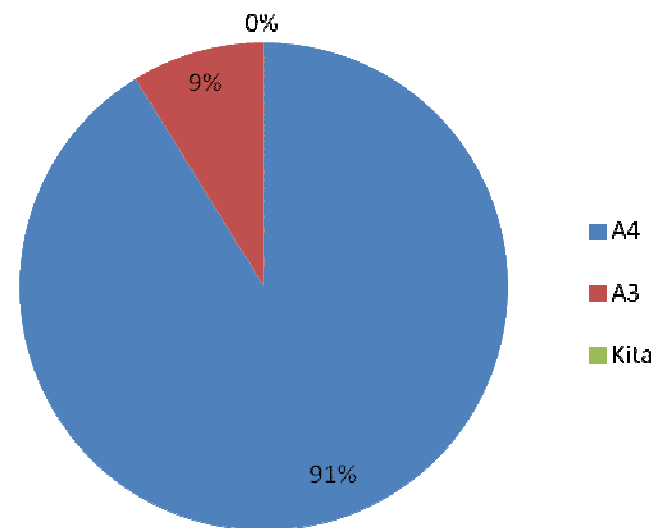

Savivaldybių, žinybiniai ir kiti