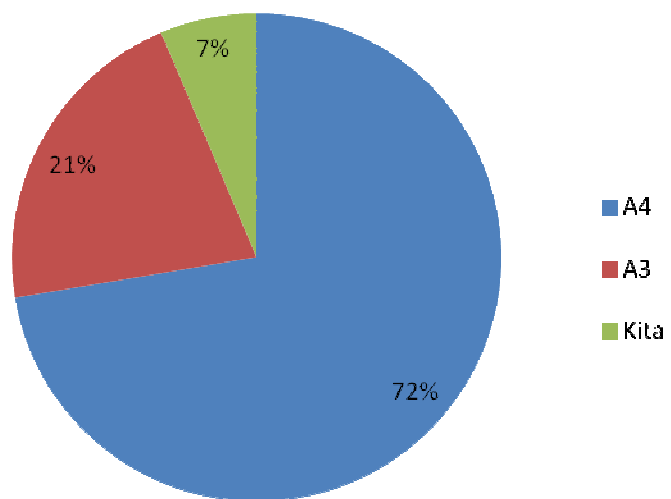

L M ● ● ●
I S C ● ● ●
L I M I S

Muziejuose naudojami skeneriai

Nacionaliniai ir respublikiniai