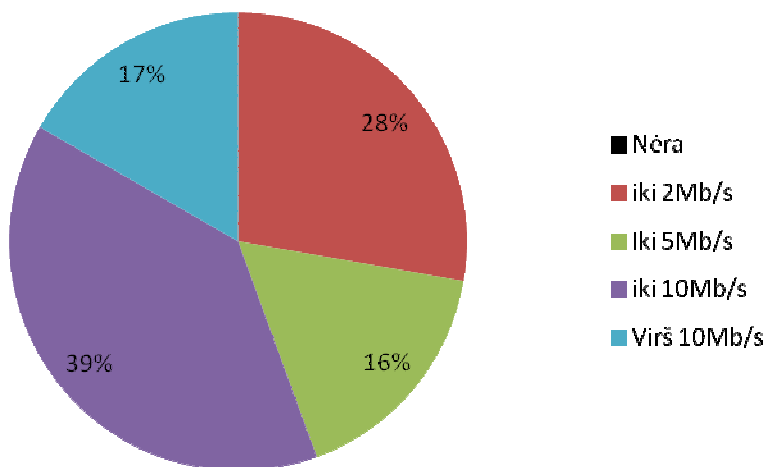

Bendrieji reikalavimai muziejų, kuriuose bus įdiegta LIMIS sistema, kompiuterių ir kompiuterinio tinklo infrastruktūrai

Parengė LIMIS infrastruktūros specialistas Lauras Anusevičius

Esama situacija muziejuose

L M • • •
I S C • •
L I M I S

Interneto greitis Nacionaliniai ir Respublikiniai

Interneto greitis muziejuose

Ar planuojama didinti interneto greitį?

Interneto greitis

Savivaldybių, žinybiniai ir kiti

Interneto greitis muziejuose